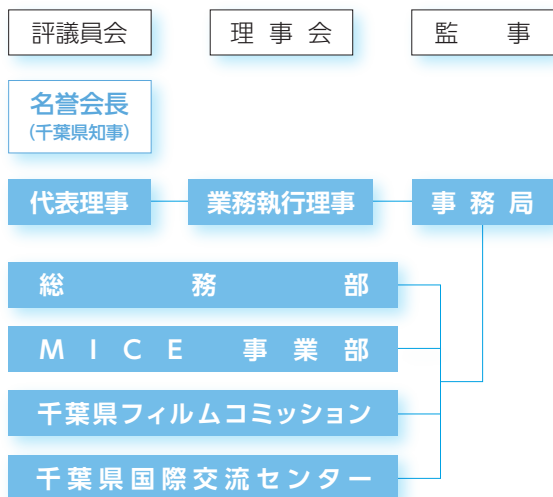

組織図

賛助会員

当財団の目的・活動に賛同し、ご支援いただける賛助会員を募集しております。

● 正会員

年会費 1口：50,000円

特典

ビジネスマッチング(異業種交流会、セミナーのご案内等)や国内外へのPR活動支援(当財団発行物やウェブサイトへの掲載等)、最新のMICE情報をご提供します。

● 国際交流会員

年会費 個人：2,000円 団体：10,000円

特典

会報、イベント情報、講演・講座等のご案内の送付や主催事業の会員割引等を受けられます。

公益財団法人 ちば国際コンベンションビューロー

〒261-8501
千葉県美浜区中瀬一丁目3番地 幕張テクノガーデンD棟14階
電話：043(297)4301 FAX：043(297)2753
<http://www.ccb.or.jp/>

財団のご案内

公益財団法人ちば国際コンベンションビューロー(CCB-IC)は、千葉県、市町村、企業等が出資し設立された団体で、