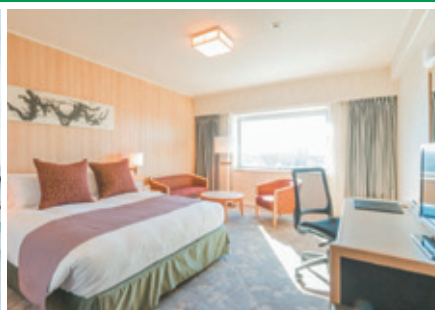

ホテル日航成田

hotel nikko narita

〒286-0106 千葉県成田市取香 500
TEL : 0476-32-0032
FAX : 0476-32-3993
<https://www.nikko-narita.com>