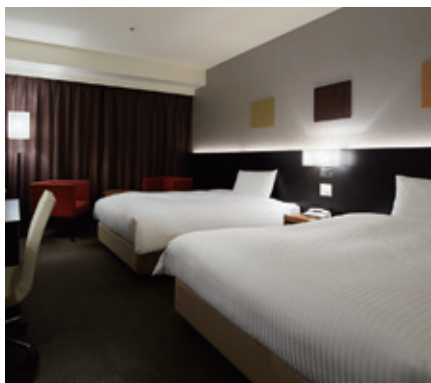

部屋タイプ	室数
シングルルーム	103
ツインルーム	78
ダブルルーム	20
その他	5

他2室
総客室数 208室

宴会場名	面積 (m²)	天井高 (m)	最大収容人数			
			スクール	シアター	立食	正餐
平安	576	7.5	320	600	400	300
平安南	338	7.5	144	300	200	150
平安東	238	7.5	100	250	150	110
天平	238	4	120	250	120	110
飛鳥	191	4	80	140	100	80
白鳳	178	4	80	140	100	80
萩	89	3	30	60	40	40
葵	86	3	30	60	40	40
藤	82	3	30	60	40	40
カトリア	67	2.8	30	50	30	30

他3室
総宴会場数 12室

幕張

千葉みなと・蘇我

千葉駅周辺

浦安

木更津

成田

その他