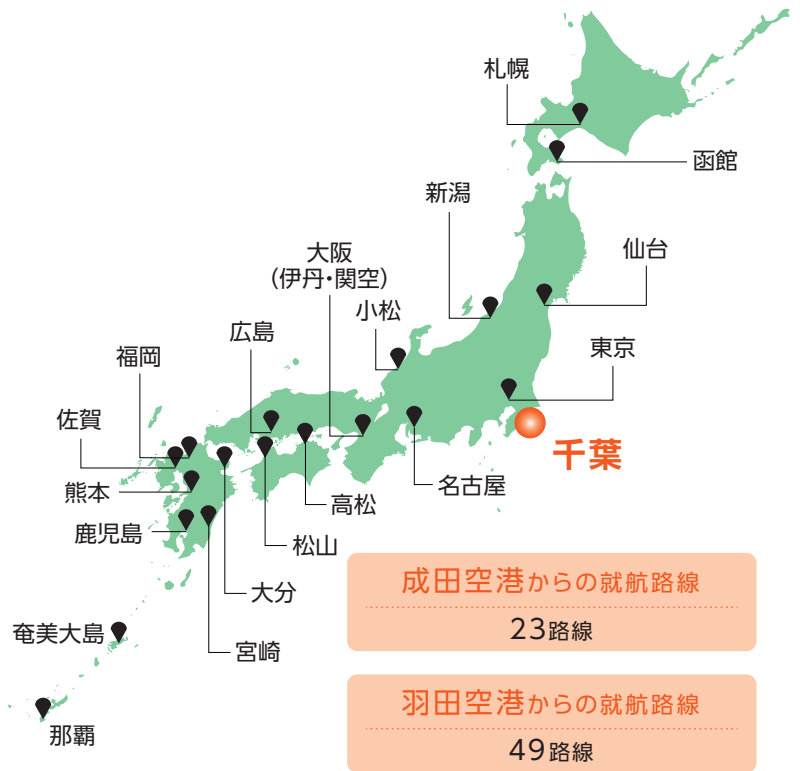

千葉県は、日本の空港旅客数で上位1、2位を誇る、成田・羽田の両空港からの利便性に優れ、世界からのアクセスは、「日本一」を誇ります。国内の各都市からのアクセスも優れており、豊富なネットワークが強みです。

海外の主要都市からのアクセス

※ 2021年7月現在

成田空港からの就航路線

41ヶ国/3地域 98路線

羽田空港からの就航路線

23ヶ国/1地域 51路線

ヨーロッパ方面

モスクワ	9時間25分
アムステルダム	10時間55分
フランクフルト	11時間5分
パリ	11時間25分
ロンドン	11時間35分
ミラノ	11時間50分

アジア・オセアニア方面

ソウル	1時間55分※
北京	3時間15分
香港	3時間55分
バンコク	5時間40分
シンガポール	6時間35分
シドニー	9時間35分

北アメリカ方面

バンクーバー	9時間45分
ロサンゼルス	11時間20分
シカゴ	12時間55分
ダラス	13時間25分
ニューヨーク	13時間55分
アトランタ	12時間45分

※ 羽田空港

国内の主要都市から成田空港・羽田空港へのアクセス

	成田空港	羽田空港
札幌	1時間35分	1時間35分
仙台	55分	1時間10分
新潟	1時間5分	-
小松	1時間20分	1時間10分
名古屋	1時間10分	1時間5分
大阪	1時間15分	1時間5分
高松	1時間20分	1時間30分
広島	1時間20分	1時間20分
松山	1時間30分	1時間30分
大分	1時間35分	1時間40分
福岡	1時間40分	1時間35分
佐賀	1時間35分	1時間40分
熊本	1時間45分	1時間40分
鹿児島	1時間45分	1時間40分
那覇	2時間20分	2時間20分

県内の国際会議観光都市へのアクセス

千葉県では、日本で唯一国際会議観光都市^{*}として、4つの都市（千葉市・成田市・木更津市・浦安市）が認定されており、主催者の皆様のニーズに合った開催地をご用意します。

^{*}国際会議観光都市とは、国際会議場施設、宿泊施設などのハード面やコンベンションビューローなどのソフト面での体制が整備されており、コンベンションの振興に適すると認められる市町村であるとして、観光庁長官が認定する都市のことです。