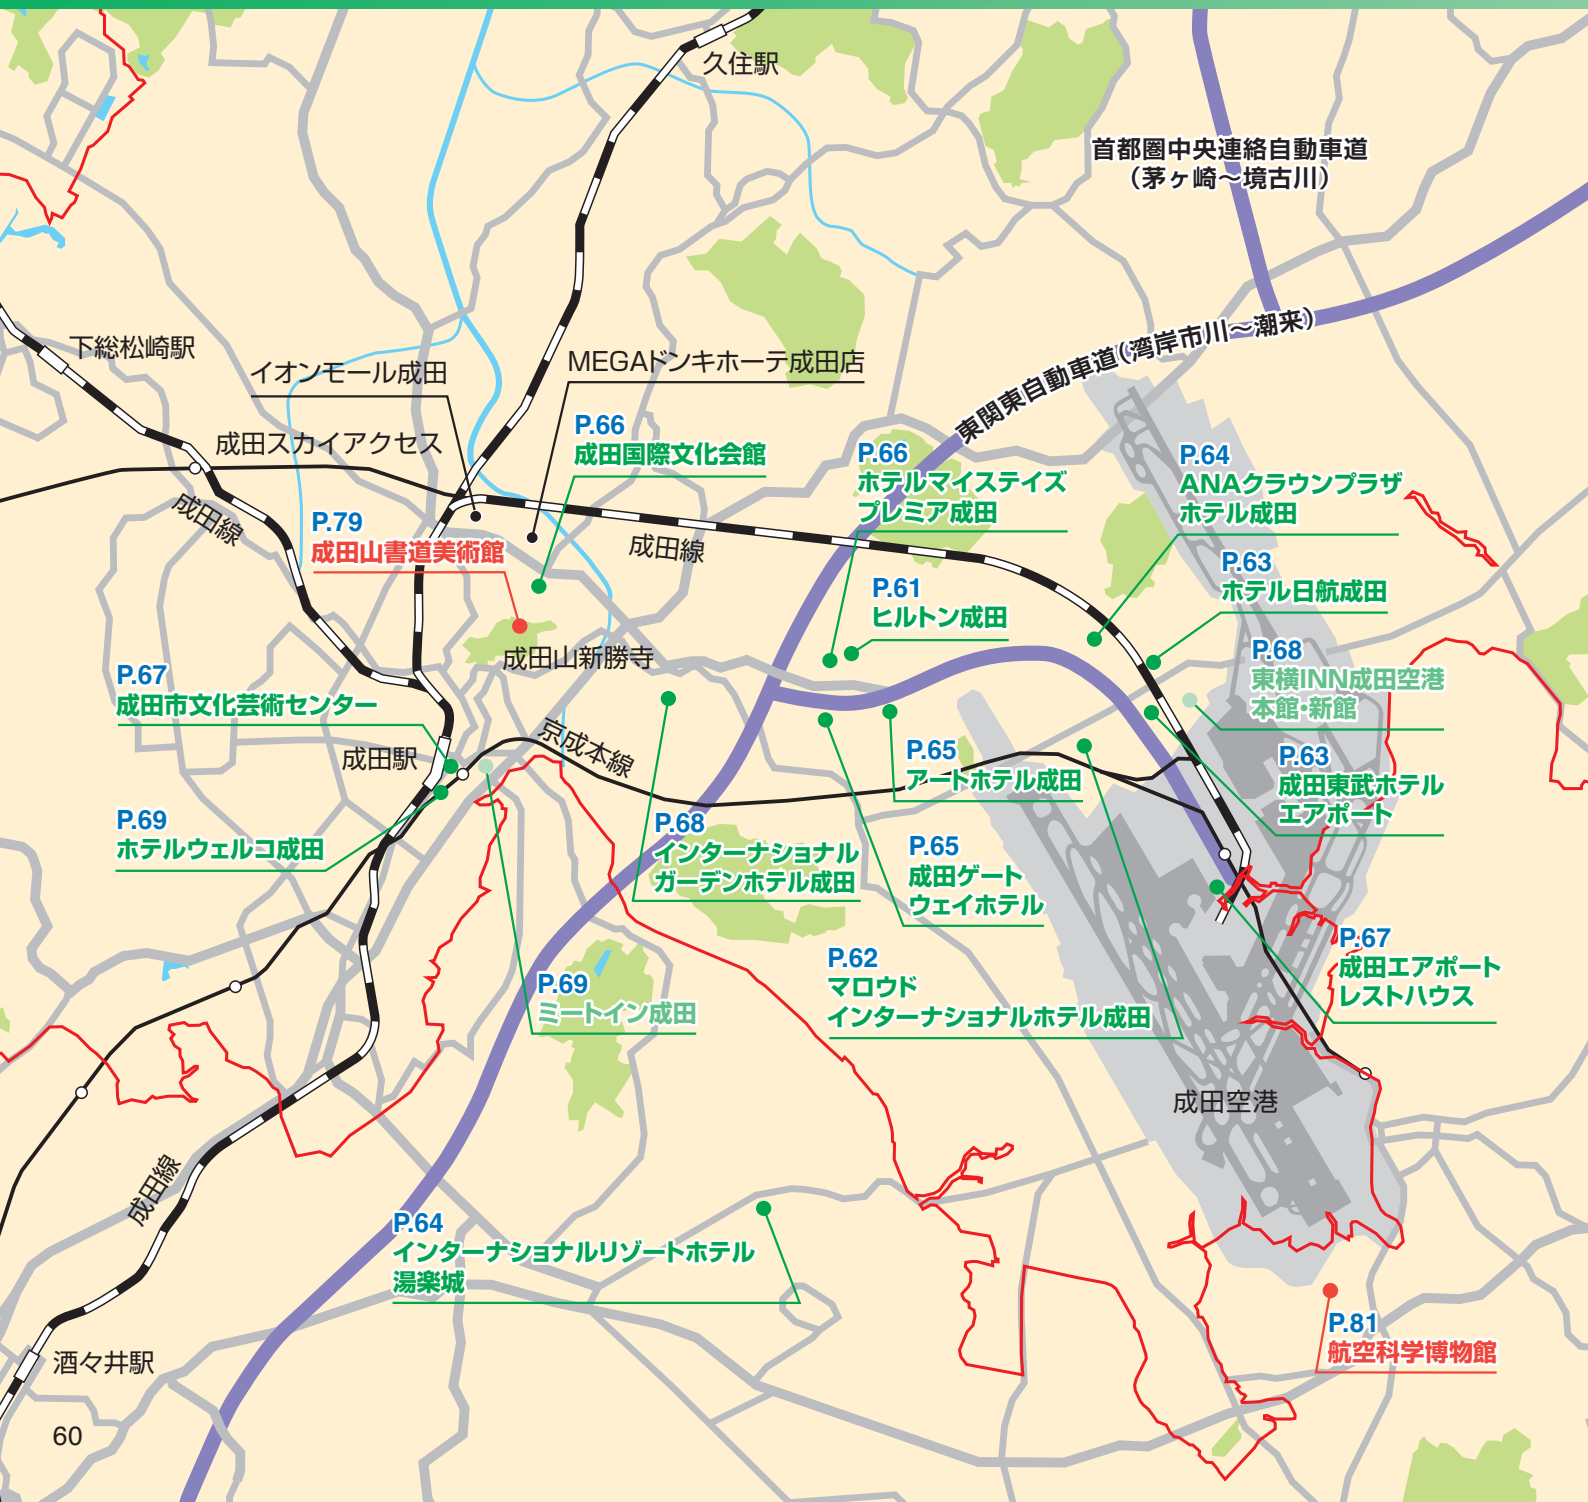

NARITA AREA

成田エリア

成田エリア

※掲載内容は変更になることがあります。
詳しくは各施設にお問い合わせください。

● コンベンション施設 ● 宿泊施設 ● ユニークベニュー

ヒルトン成田

成田国際空港を望む緑豊かな1万坪の敷地には、贅をつくしたくつろぎの空間が広がります。
 リゾート感覚とエアポート機能を兼ね備えた都市郊外型のホテルとして、お客様の一人一人に、満ちたりたひとときをお届けします。ゲストルームはゆったりお寛ぎいただくために十分なスペースをご用意しています。大自然のパノラマやロマンティックで幻想的なエアポートの夜景を見ながら、思い出に残る素敵な時間をお過ごしください。