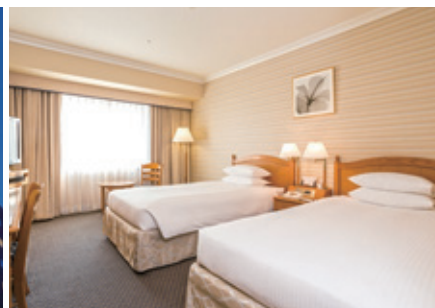

部屋タイプ	室数
シングルルーム	45
ツインルーム	180

他 286室
総客室数 511室

宴会場名	面積 (m²)	天井高 (m)	最大収容人数			
			スクール	シアター	立食	正餐
オリエンタル ※2分割可	500	4	360	500	400	260
ローズ ※3分割可	256	3	120	150	150	90
マーガレット ※2分割可	251	3	120	160	150	90
パンジー ※2分割可	126	3	60	90	60	50
雅	75	3	30	45	40	30

他 2室
総宴会場数 7室

幕張

千葉みなと・蘇我

千葉駅周辺

浦安

木更津

成田

その他