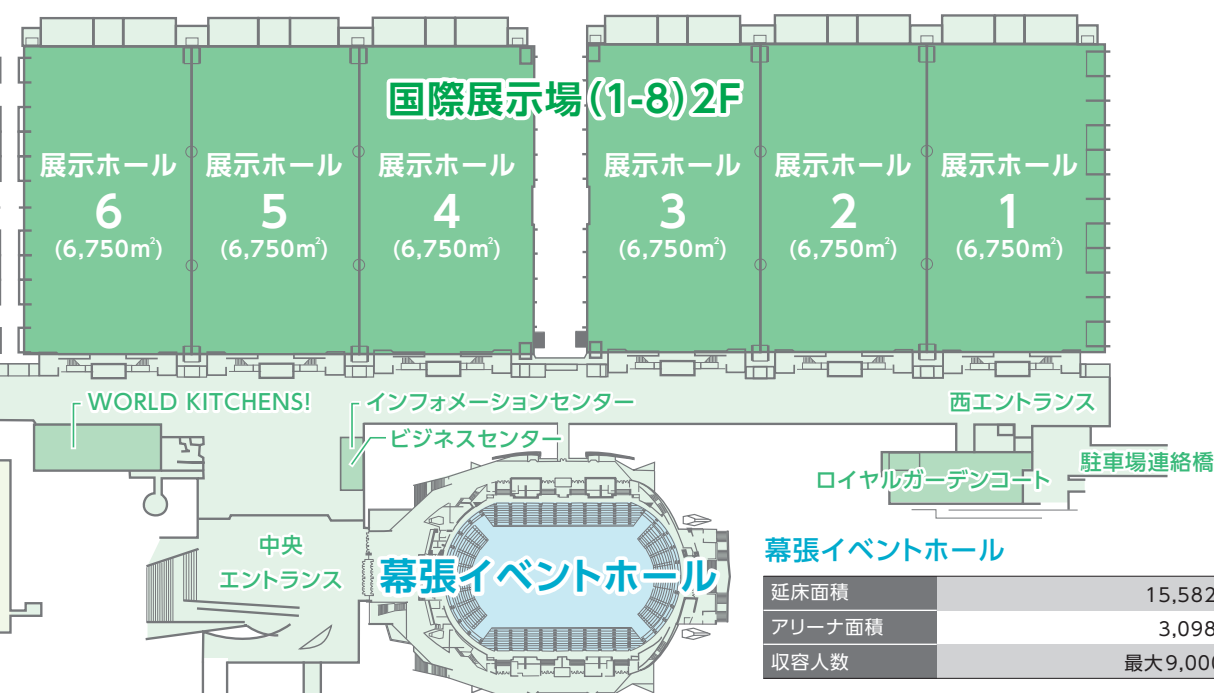

浦安

木更津

成田

その他

アパホテル&リゾート
東京ベイ幕張 P.29

ホテル
ニューオータニ幕張 P.28

展示ホール 8
(6,750㎡)

展示ホール 7
(6,750㎡)

連絡通路

東エントランス

国際会議場

東京ベイ幕張ホール(2F)

イベント施設	面積 (㎡)	収容人数	
		シアタースタイル	ピュウフェスタイル
Space 1	172	180	100
Space 2	345	360	200
Space 3	517	540	300
Space 4	690	720	400
Space 5	862	900	600
Space 6	1,034	1,100	750
Space 7	1,207	1,260	1,000
Space 8	1,380	1,440	1,300
Space 9	1,552	1,620	1,500
Space 10	1,725	1,800	1,700
Space 11	1,897	1,980	2,000
Space 12	2,070	2,366	2,200

ホテルニューオータニ幕張 宴会場(2F)

イベント施設	面積 (㎡)	収容人数	
		シアタースタイル	ピュウフェスタイル
鶴	1,322	1,786	1,500
ラピス	340	392	250
ステラ	201	224	120
すいせん	110	60	50
シリウス	140	-	70
シェルハウス	223	-	150

幕張メッセ

幕張イベントホール

延床面積	15,582m ²
アリーナ面積	3,098m ²
収容人数	最大9,000人

国際会議場

イベント施設	面積 (m ²)	東西×南北	収容人数 (席)	
			シアター	スクール
コンベンションホール 全室	1,390	32.4×42.9	1,664	960
コンベンションホール 分割A	670	32.4×20.7	806	432
コンベンションホール 分割B	670	32.4×20.7	806	432
国際会議室	635	25.6×24.8	688	312
中会議室 201 全室	330	13.9×23.7	304	144
中会議室 201 分割A	165	13.9×11.8	144	60
中会議室 201 分割B	165	13.9×11.8	144	60
小会議室 202	83	9.1×9.1	70	36
小会議室 203	72	8.0×9.0	56	24
小会議室 204	53	8.0×6.6	48	18
小会議室 205	53	8.0×6.6	48	18
213、214、215、216	16	3.9×4.2	□の字8~12名	
中会議室 301 全室	280	14.0×20.0	256	132
中会議室 301 分割A	140	14.0×9.3	108	48
中会議室 301 分割B	140	14.0×10.7	126	60
中会議室 302	194	11.4×17.0	196	108
中会議室 303	194	11.4×17.0	196	108
中会議室 304	190	14.4×13.2	172	81
中会議室 101 全室	160	14.4×11.1	144	96
中会議室 101 分割A	80	7.2×11.1	72	36
中会議室 101 分割B	80	7.2×11.1	72	36
中会議室 102 全室	139	7.8×17.8	160	90
中会議室 102 分割A	65	7.8×8.1	60	36
中会議室 102 分割B	65	7.8×9.0	70	36
中会議室 103	156	19.2×8.1	170	99
中会議室 104	156	19.2×8.1	170	99
中会議室 105	156	19.2×9.1	170	99
第一特別応接室	65	-	8名掛け 応接セット	
第二特別応接室	30	-	6名掛け 応接セット	