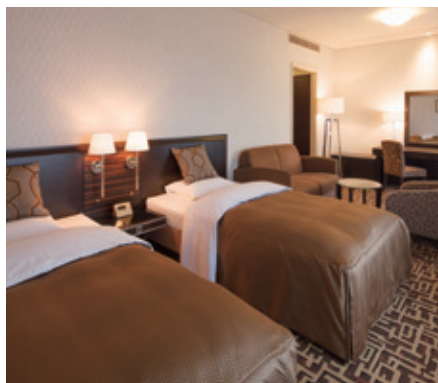

オークラ千葉ホテル

Okura
CHIBA HOTEL

ヨーロッパクラシカルの薫り漂う、コンパクトなシティホテル。正面ロビー奥に位置するパティオは、回廊をめぐる西洋庭園。屋外での語らいはもちろん、ウエディングにもご利用いただけます。宴会場にはスムーズで快適な光回線を完備。テレビ会議・WEB会議・WEBセミナー等もご利用いただけます。

〒260-0024
千葉県千葉市中央区中央港1-13-3
TEL : 043-248-1111
FAX : 043-248-1123
<https://www.okura-chiba.com>

部屋タイプ	室数
シングルルーム	33
ツインルーム	45
ダブルルーム	6

総客室数 84室

宴会場名	面積 (m²)	天井高 (m)	最大収容人数			
			スクール	シアター	立食	正餐
エリーゼ ※3分割可	640	6.5	420	720	450	320
ウィンザー	237	3.4	130	200	160	110
プリストル ※2分割可	229	3.4	120	200	150	100
アイリス ※3分割可	115	3.4	60	-	60	50
カトリア ※2分割可	75	3.4	-	-	40	30
アゼリア ※2分割可	58	3.1	-	-	25	20
コスモス ※2分割可	55	3.1	-	-	25	20
天平	78	3	-	-	-	40
桃山	20	2.8	-	-	-	10
飛鳥	20	2.8	-	-	-	10

総宴会場数 10室