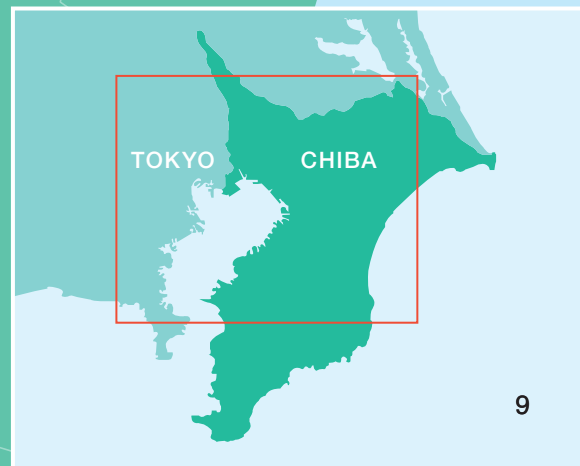

CHIBA 千葉

小江戸 佐原

柏の葉カンファレンスセンター

武蔵野線

中山競馬場

房総のむら

成田線

成田山新勝寺

成田エリア

P.60

成田空港

国立歴史民俗博物館

総武線

酒々井プレミアム
アウトレット

東関東自動車道

浦安エリア

P.43

幕張エリア

P.18

東京
ディズニー
リゾート®

ZOZO
マリンスタージアム

ららぽーと

イオンモール
幕張新都心

三井
アウトレット
パーク幕張

幕張
メッセ

TIPSTAR
DOME
CHIBA

●千葉駅

千葉ポートアリーナ

千葉みなと・
蘇我エリア

P.33

千葉駅周辺
エリア

P.37

TOKYO BAY
東京湾

内房線

海ほたる

三井アウトレット
パーク木更津

木更津エリア

P.54

ポルシェ・エクス
ペリエンス
センター 東京

かずさアーク

首都圏中央連絡自動車道

TOKYO

CHIBA