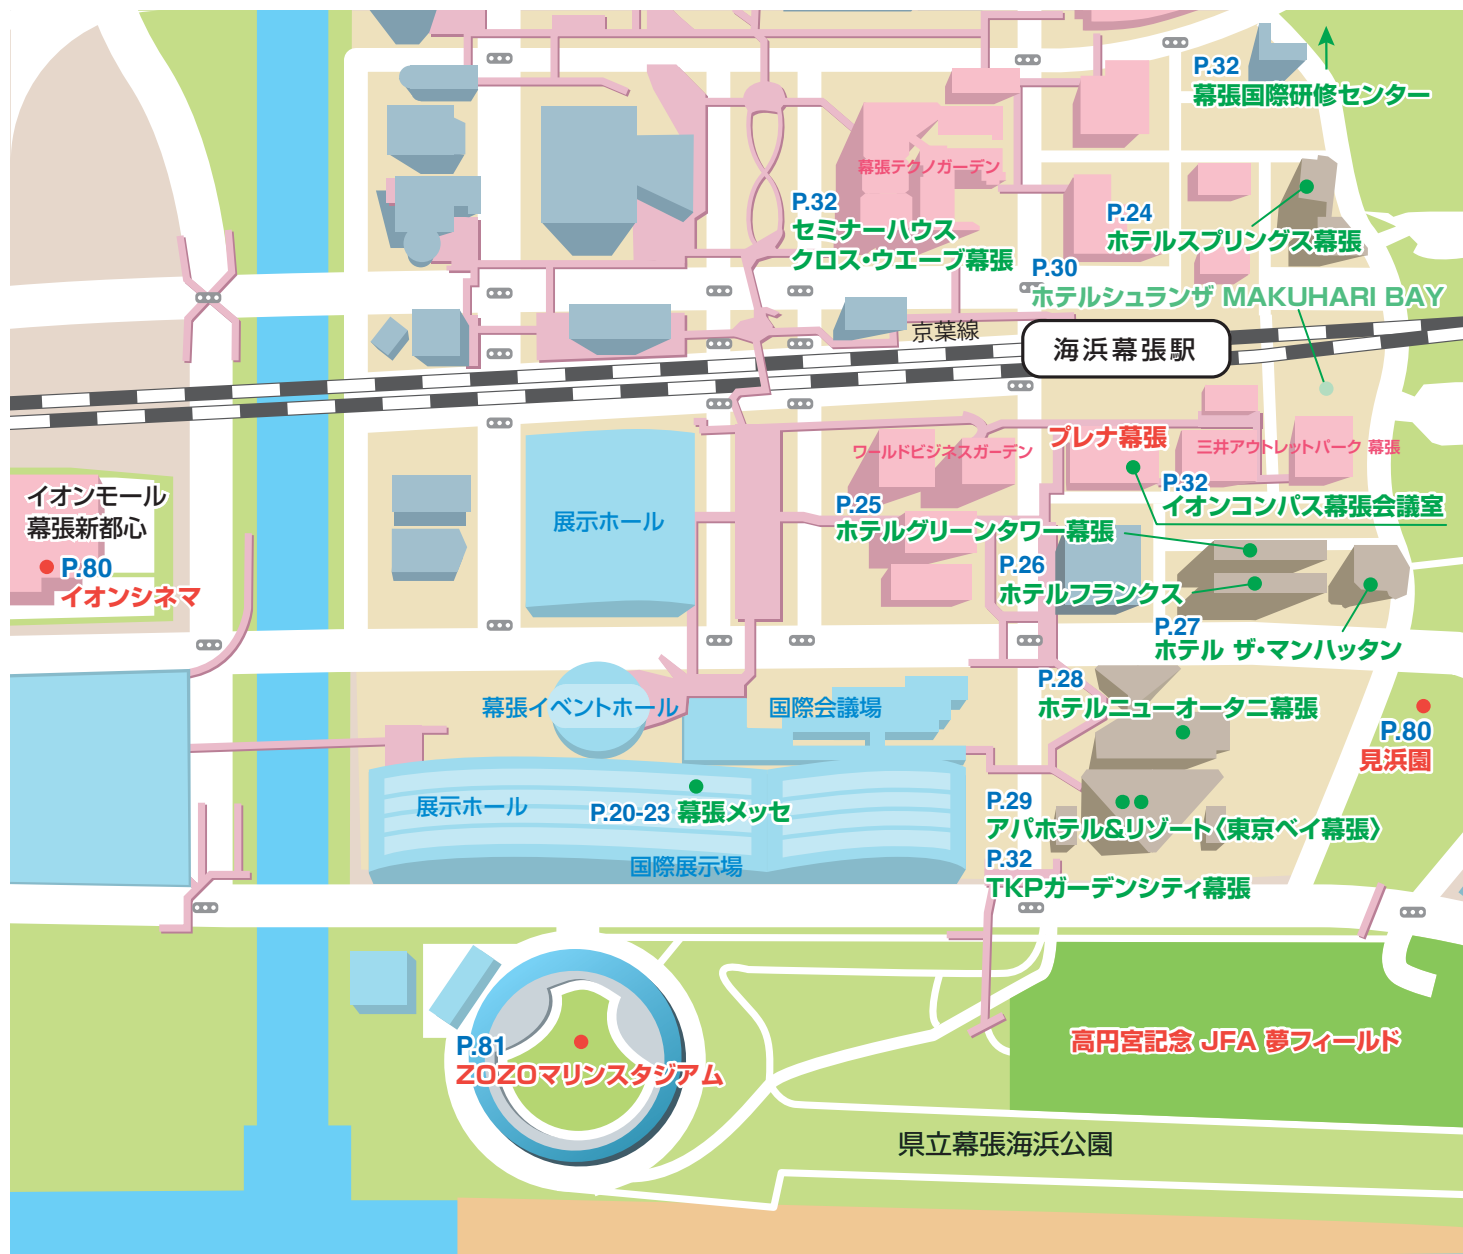

総席数:シアター形式 ※:スクール形式

MAKUHARI AREA

幕張エリア

- コンベンション施設
- 宿泊施設
- ユニークベニュー

※掲載内容は変更になることがあります。
詳しくは各施設にお問い合わせください。

- P.31** トーセイホテル&セミナー幕張
- P.31** ファミー-INN幕張
- P.30** (仮称) JR東日本ホテルメッツ 幕張豊砂
- P.31** 新習志野 天然温泉 湯〜ねる
- P.32** イオンモール幕張新都心 イオンホール
- P.32** セミナーハウス クロス・ウエーブ幕張
- P.20-23** 幕張メッセ
- P.32** 幕張国際研修センター
- P.24** ホテルスプリングス幕張
- P.32** イオンコンパス幕張会議室
- P.30** ホテルシュランザ MAKUHARI BAY
- P.25** ホテルグリーンタワー幕張
- P.27** ホテル ザ・マンハッタン
- P.28** ホテルニューオータニ幕張
- P.29** アパホテル&リゾート (東京ベイ幕張)
- P.32** TKPガーデンシティ幕張
- P.32** 千葉市美浜文化ホール
- P.26** ホテルフランス
- P.31** メイプルイン幕張

©JFA / KKPO Shota Hiyoshi

海浜幕張駅周辺地図

MAKUHARI MESSE

幕張メッセ

21万㎡の敷地に「国際展示場」、「国際会議場」、「幕張イベントホール」の3つの施設で構成された日本を代表する複合コンベンション施設。東京都心と成田空港の中間に位置し、ホテルも多数隣接していることにより国際的なイベントの開催に最適な会場。

国際会議場

国際会議場は、最大1,600名までの大規模会議の開催が可能なコンベンションホール、国際会議の開催に適した国際会議室に加え、レセプションやセミナーなど幅広い利用も可能な中小会議室まで全22室がある。国際会議場と国際展示場は連絡デッキで連結しており、会議と展示の一体的な利用が可能。