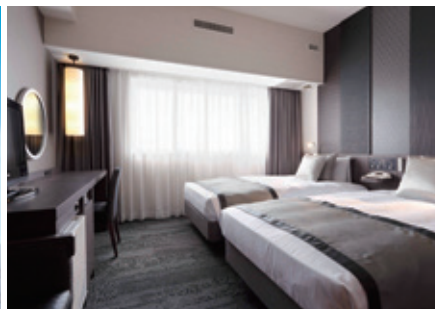

アートホテル成田

ART HOTEL

アートホテル 成田

〒286-0127 千葉県成田市小菅700
TEL : 0476-32-1111
FAX : 0476-32-1078
art-narita@mystays.com