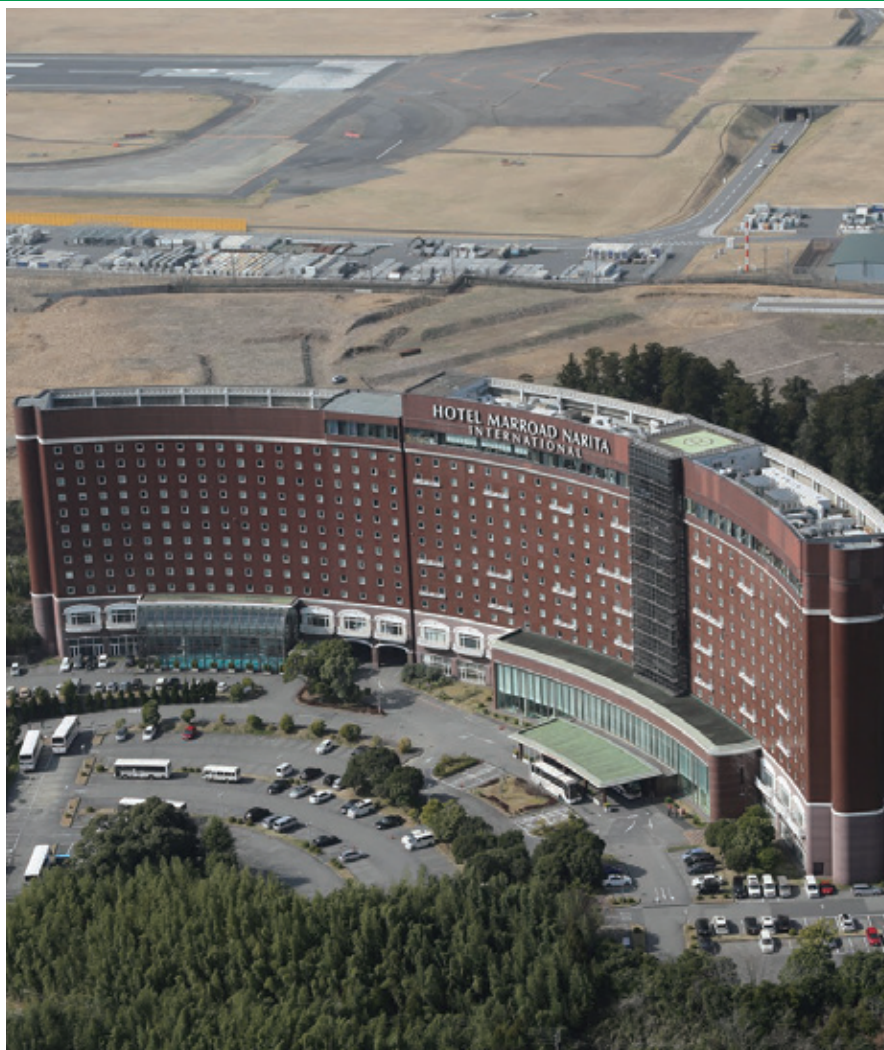

マロウドインターナショナルホテル成田

マロウド インターナショナルホテル 成田

MARROAD INTERNATIONAL HOTEL NARITA

801室の客室数を保有し、企業研修の分科会場や懇親会会場まで600名規模の研修も受け入れが可能です。また学生団体の勉強合宿やオリエンテーションなど幅広く対応が出来、バランスのとれた食事メニューで研修をサポートいたします。

〒286-0121
千葉県成田市駒井野763-1
TEL : 0476-30-2222
FAX : 0476-32-9112
<http://www.marroad.jp/narita/>