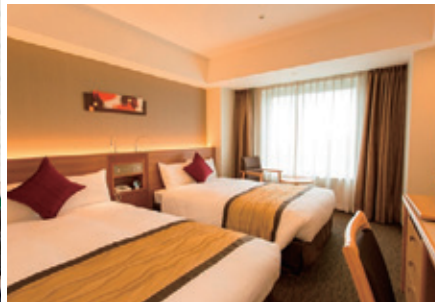

成田東武ホテルエアポート

成田東武ホテルエアポート

〒286-0106 千葉県成田市取香 320-1
TEL : 0476-32-1234
FAX : 0476-32-0617
<http://www.tobuhotel.co.jp/narita/>