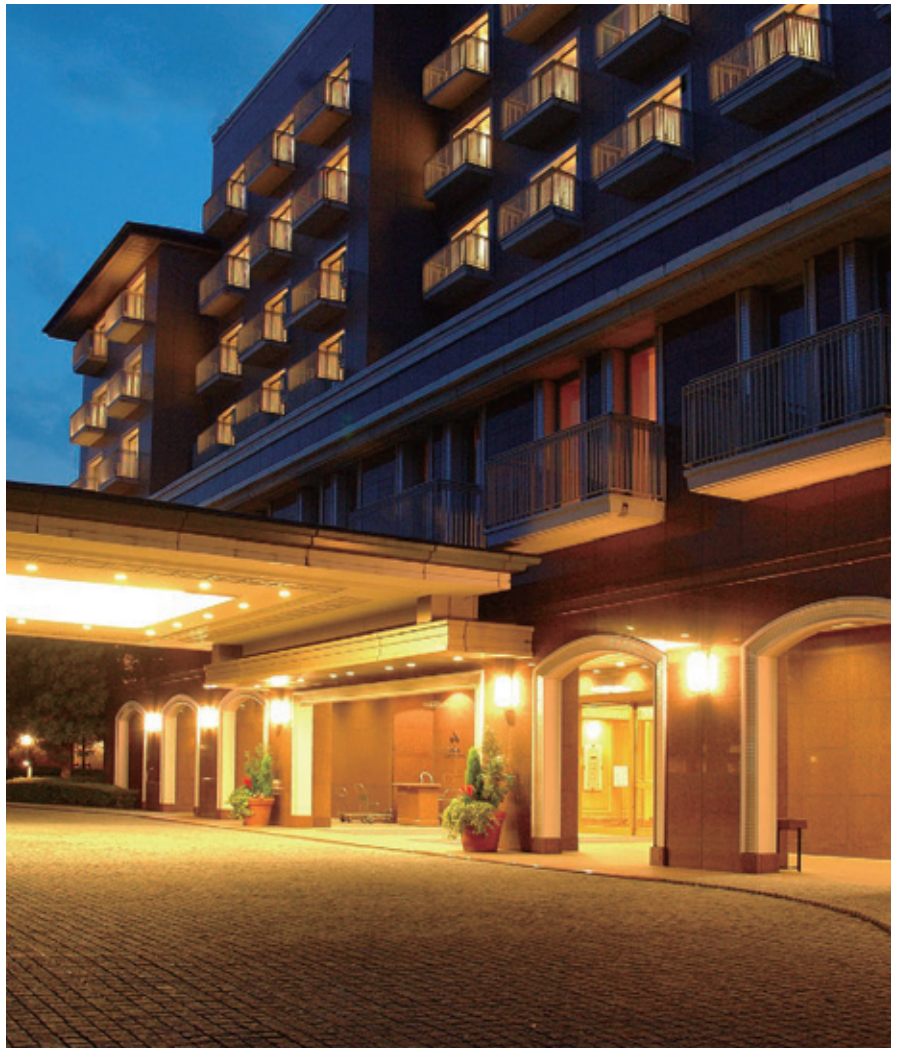

オークラ アカデミアパーク ホテル

Okura
AKADEMIA PARK HOTEL

都心から約一時間。都会の喧騒を離れ、自然に囲まれたリゾートにふさわしい落ち着いた空間。シンプルかつモダンな設えと、広めに造られたゲストルームは全室バルコニー付き。また、ホテルオークラのサービス精神が息づくおもてなしと、オークラの伝統と千葉・房総の恵みが織りなす料理の数々。人と自然と文化が交流するリゾート&カンファレンス型ホテルとして、上質な滞在をご提供いたします。

〒292-0818
千葉県木更津市かずさ鎌足2-3-9
TEL : 0438-52-0111
FAX : 0438-20-5210
<http://www.kap.co.jp/oap/>

部屋タイプ	室数
シングルルーム	-
ツインルーム	81
ダブルルーム	28
トリプルルーム	11
スイートルーム	5

総客室数 125室

宴会場名	面積 (m²)	天井高 (m)	最大収容人数			
			スクール	シアター	立食	正餐
平安の間 ※3分割可	891	6	560	840	600	420
有明の間 ※2分割可	469	4.1	294	420	350	200
飛鳥の間 ※2分割可	295	3.8	144	270	200	100
カトリアの間	79	2.8	42	50	40	40
アゼリアの間	69	2.8	30	40	30	30
桜の間	60	2.8	20	32	-	20
梅の間	54	2.8	20	32	-	20
葵の間	54	2.8	20	32	-	20
菊の間	51	2.8	18	24	-	10

総宴会場数 9室