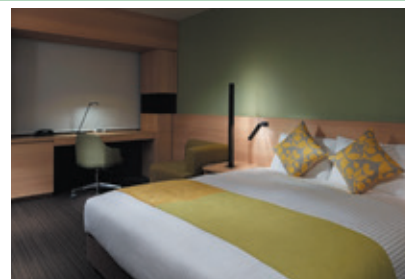

総会議室数 5室

三井ガーデンホテル柏の葉

〒277-0871 千葉県柏市若柴178-4 柏の葉キャンパス148街区2
TEL : 04-7134-3131 FAX : 04-7135-3181
<https://www.gardenhotels.co.jp/kashiwanoha>

部屋タイプ	室数	広さ (m ²)
モデレートダブルルーム	12	19.8
モデレートツインルーム	32	22.6 ~ 24.3
モデレートクイーンルーム	90	21.4 ~ 22.6
エグゼクティブツインルーム	2	45.3
その他	30	22.6 ~ 62.8