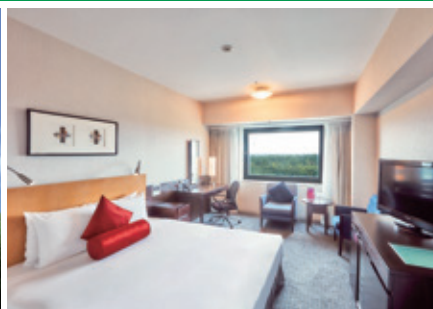

部屋タイプ	室数
ダブルルーム	204
ツインルーム	145

他41室
総客室数 390室

宴会場名	面積 (m²)	天井高 (m)	最大収容人数			
			スクール	シアター	立食	正餐
オーキッド ※2分割可	540	6.5	270	500	400	280
イーリス	220	2.7	50	70	110	100
フロール	185	3.2	80	160	120	100
クラペール ※2分割可	64	3	21	50	40	30
ヴィオラ ※2分割可	45	3	18	30	30	20

総宴会場数 5室