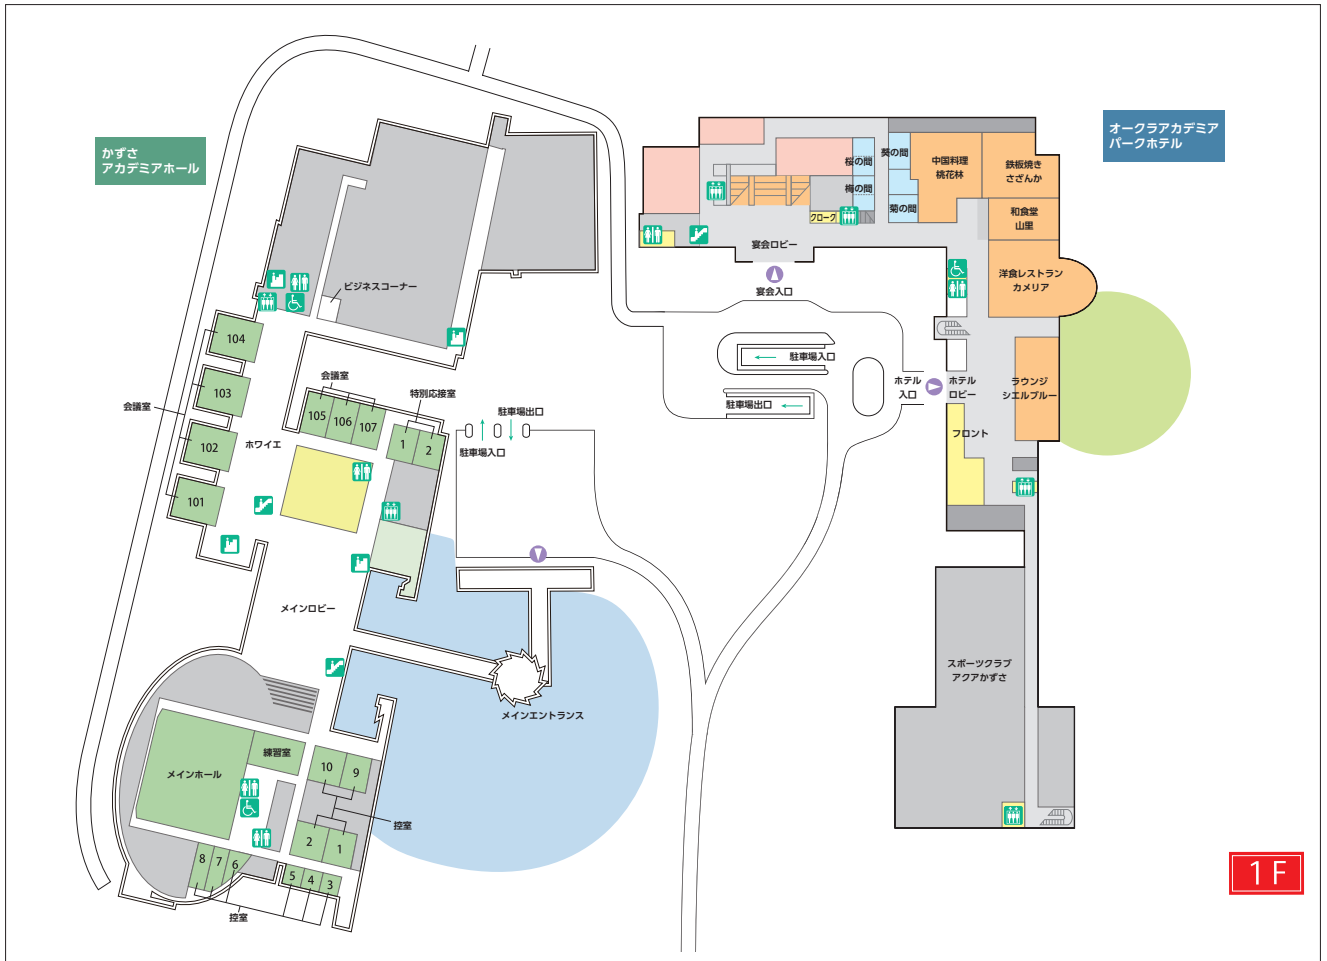

1F

2F

幕張

千葉みなと・蘇我

千葉駅周辺

浦安

木更津

成田

その他