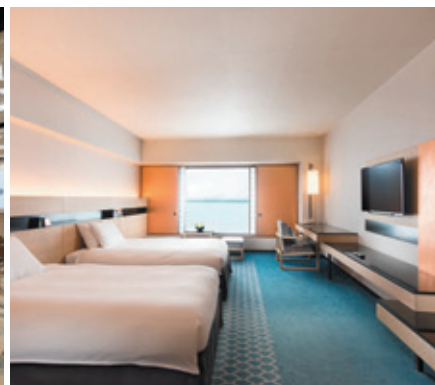

部屋タイプ	室数
シングルルーム	-
ツインルーム	758
ダブルルーム	58
スイートルーム・特別室	12

総客室数 828室

宴会場名	面積 (m²)	天井高 (m)	最大収容人数			
			スクール	シアター	立食	正餐
ソアラ ※3分割可	1,188	6	828	1,400	1,200	800
アンビオ ※2分割可	480	3.8	309	552	400	300
S (エス)	252	3	126	248	200	160
G (ジー)	224	3	126	248	180	140
プリマルーチェ サラ	195	3.3	106	240	160	140
アジュール	88	2.9	36	60	50	40
シアン	88	2.9	36	60	50	40
プリマルーチェ アテッサ	80	2.7	36	50	40	30
アミ	75	2.9	36	50	40	30
エボ	75	2.9	36	50	40	30

他6室

総宴会場数 16室